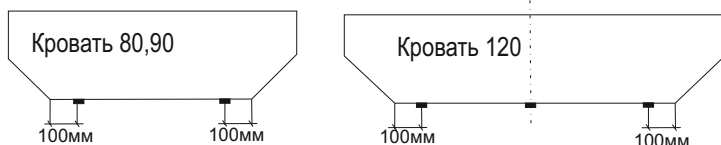

* 3 - при ширине 120
 ** 11 - при ширине 120.

Фурнитура для установки подъемного механизма

Инструкция по сборке кровати Roxy с подъемным механизмом

www.sonum.ru

1

2

3

4

5

6

Схема установки подпятников

Инструмент:

Ключ гаечный, рулетка, ключ шестигранный, отвертка крестовая или шуруповерт (использовать на минимальной скорости вращения с минимальным крутящим моментом)