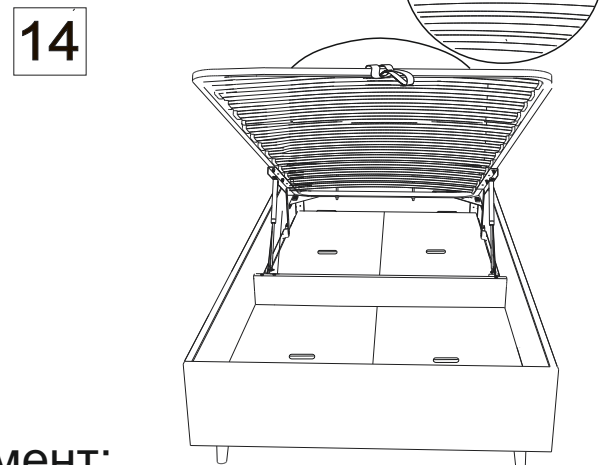

* 3 - при ширине 120
 ** 11 - при ширине 120.

Фурнитура для установки подъемного механизма

Инструкция по сборке кровати Roxy с подъемным механизмом

www.sonum.ru

1

2

3

4

5

6

Схема установки подпятников

Инструмент:

Ключ гаечный, рулетка, ключ шестигранный, отвертка крестовая или шуруповерт (использовать на минимальной скорости вращения с минимальным крутящим моментом)