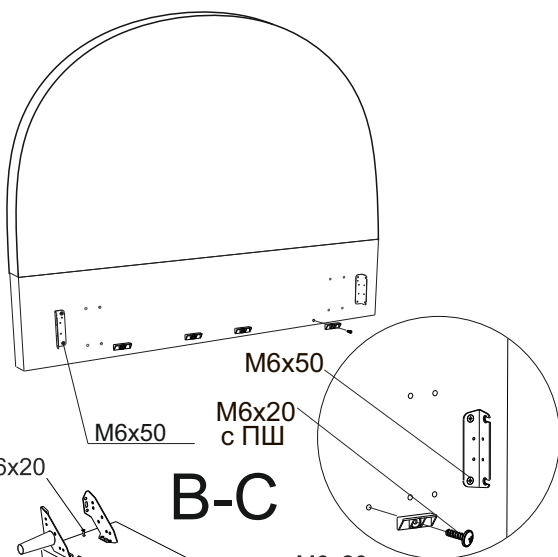

* 3 - при ширине 120
 ** 11 - при ширине 120.

Фурнитура для установки подъемного механизма

Инструкция по сборке кровати Roxy с подъемным механизмом

www.sonum.ru

1

2

3

4

5

6

Схема установки подпятников

Инструмент:

Ключ гаечный, рулетка, ключ шестигранный, отвертка крестовая или шуруповерт (использовать на минимальной скорости вращения с минимальным крутящим моментом)