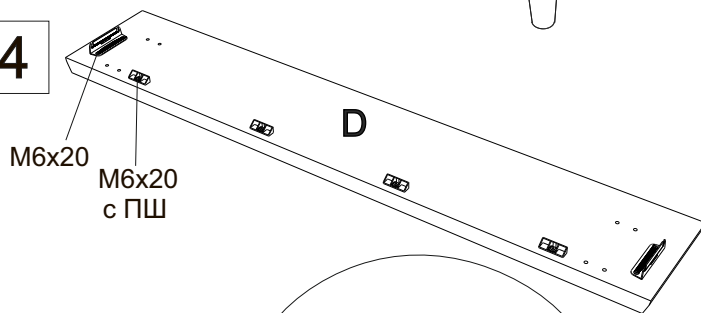

* 3 - при ширине 120
 ** 11 - при ширине 120.

Фурнитура для установки подъемного механизма

Инструкция по сборке кровати Roxy с подъемным механизмом

www.sonum.ru

1

2

3

4

5

6

Схема установки подпятников

Инструмент:

Ключ гаечный, рулетка, ключ шестигранный, отвертка крестовая или шуруповерт (использовать на минимальной скорости вращения с минимальным крутящим моментом)