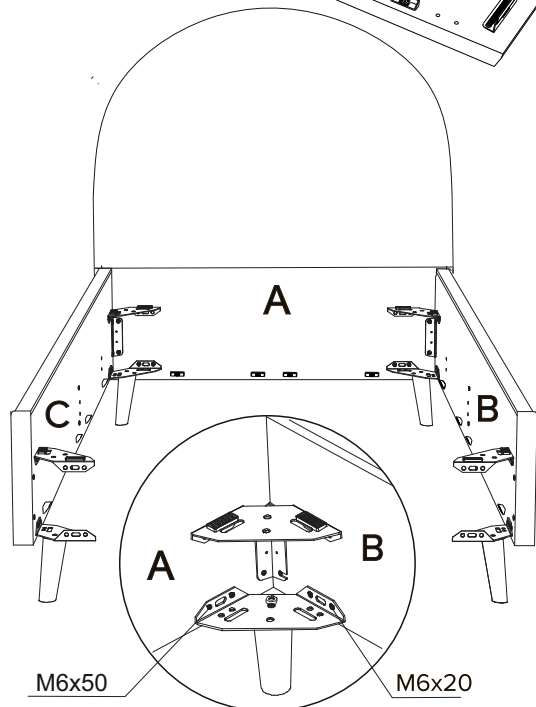

* 3 - при ширине 120
 ** 11 - при ширине 120.

Фурнитура для установки подъемного механизма

Инструкция по сборке кровати Roxy с подъемным механизмом

www.sonum.ru

1

2

3

4

5

6

Схема установки подпятников

Инструмент:

Ключ гаечный, рулетка, ключ шестигранный, отвертка крестовая или шуруповерт (использовать на минимальной скорости вращения с минимальным крутящим моментом)