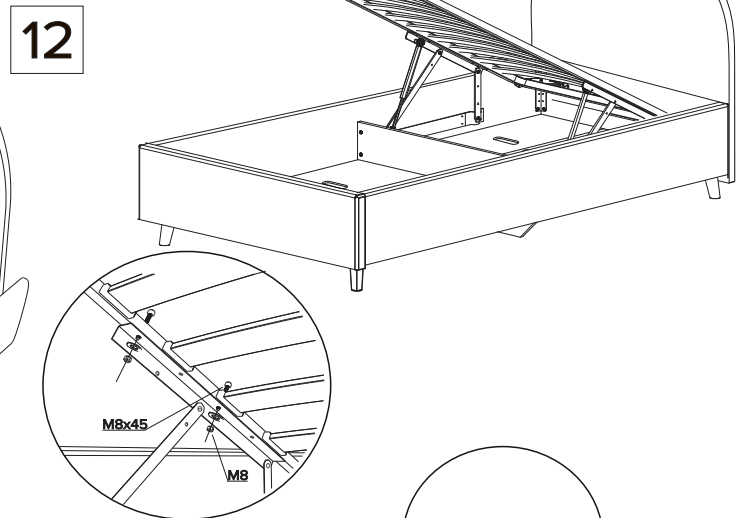

* 3 - при ширине 120
 ** 11 - при ширине 120.

Фурнитура для установки подъемного механизма

Инструкция по сборке кровати Roxy с подъемным механизмом

www.sonum.ru

1

2

3

4

5

6

Схема установки подпятников

Инструмент:

Ключ гаечный, рулетка, ключ шестигранный, отвертка крестовая или шуруповерт (использовать на минимальной скорости вращения с минимальным крутящим моментом)