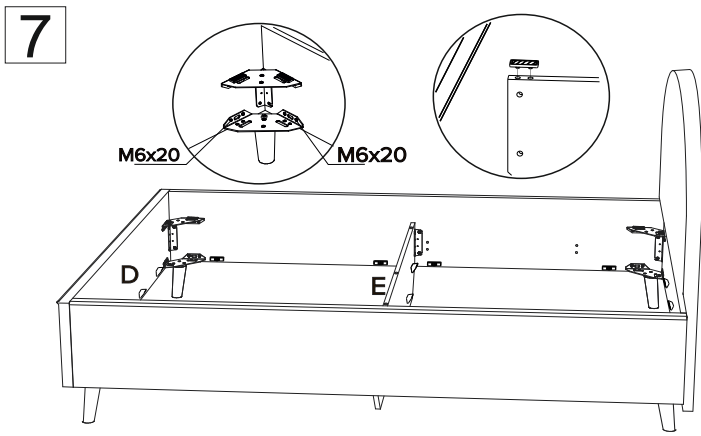

* 3 - при ширине 120
 ** 11 - при ширине 120.

Фурнитура для установки подъемного механизма

Инструкция по сборке кровати Roxy с подъемным механизмом

www.sonum.ru

1

2

3

4

5

6

Схема установки подпятников

Инструмент:

Ключ гаечный, рулетка, ключ шестигранный, отвертка крестовая или шуруповерт (использовать на минимальной скорости вращения с минимальным крутящим моментом)