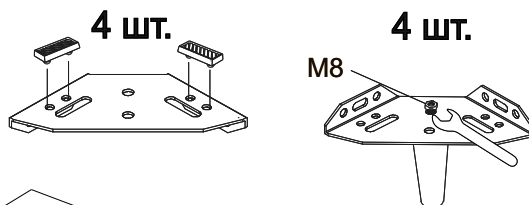

* 3 - при ширине 120
 ** 11 - при ширине 120.

Фурнитура для установки подъемного механизма

Инструкция по сборке кровати Roxy с подъемным механизмом

www.sonum.ru

1

2

3

4

5

6

Схема установки подпятников

Инструмент:

Ключ гаечный, рулетка, ключ шестигранный, отвертка крестовая или шуруповерт (использовать на минимальной скорости вращения с минимальным крутящим моментом)