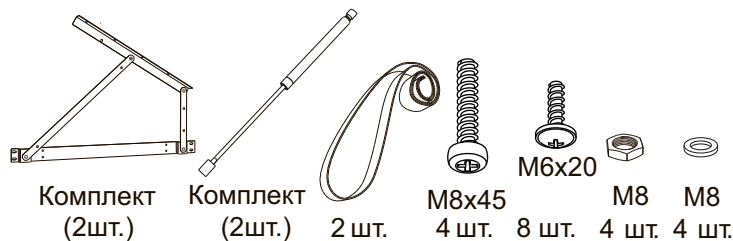

* 3 - при ширине 120
 ** 11 - при ширине 120.

Фурнитура для установки подъемного механизма

Инструкция по сборке кровати Roxy с подъемным механизмом

www.sonum.ru

1

2

3

4

5

6

Схема установки подпятников

Инструмент:

Ключ гаечный, рулетка, ключ шестигранный, отвертка крестовая или шуруповерт (использовать на минимальной скорости вращения с минимальным крутящим моментом)