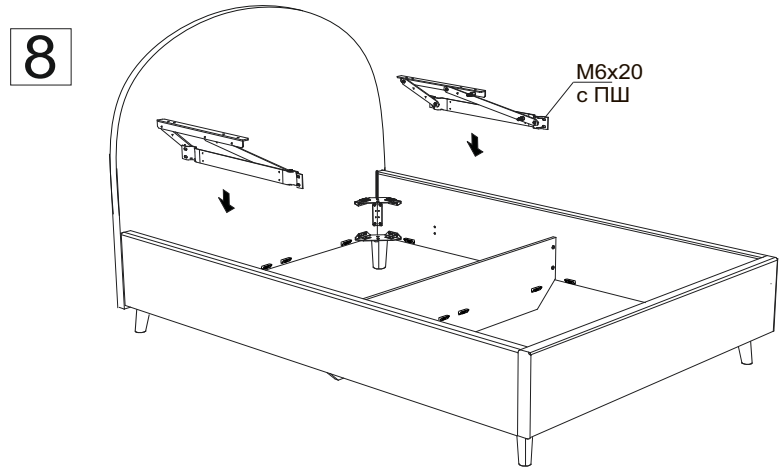

* 3 - при ширине 120
 ** 11 - при ширине 120.

Фурнитура для установки подъемного механизма

Инструкция по сборке кровати Roxy с подъемным механизмом

www.sonum.ru

1

2

3

4

5

6

Схема установки подпятников

Инструмент:

Ключ гаечный, рулетка, ключ шестигранный, отвертка крестовая или шуруповерт (использовать на минимальной скорости вращения с минимальным крутящим моментом)