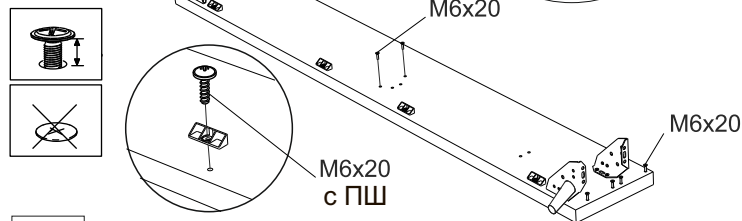

* 3 - при ширине 120
 ** 11 - при ширине 120.

Фурнитура для установки подъемного механизма

Инструкция по сборке кровати Roxy с подъемным механизмом

www.sonum.ru

1

2

3

4

5

6

Схема установки подпятников

Инструмент:

Ключ гаечный, рулетка, ключ шестигранный, отвертка крестовая или шуруповерт (использовать на минимальной скорости вращения с минимальным крутящим моментом)