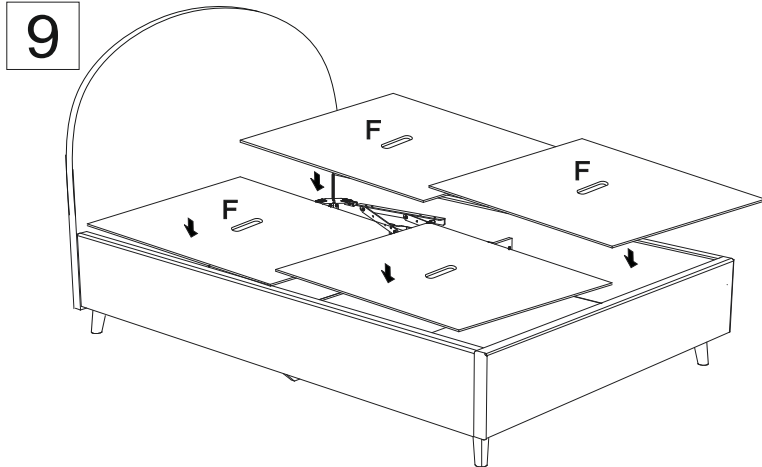

* 3 - при ширине 120
 ** 11 - при ширине 120.

Фурнитура для установки подъемного механизма

Инструкция по сборке кровати Roxy с подъемным механизмом

www.sonum.ru

1

2

3

4

5

6

Схема установки подпятников

Инструмент:

Ключ гаечный, рулетка, ключ шестигранный, отвертка крестовая или шуруповерт (использовать на минимальной скорости вращения с минимальным крутящим моментом)