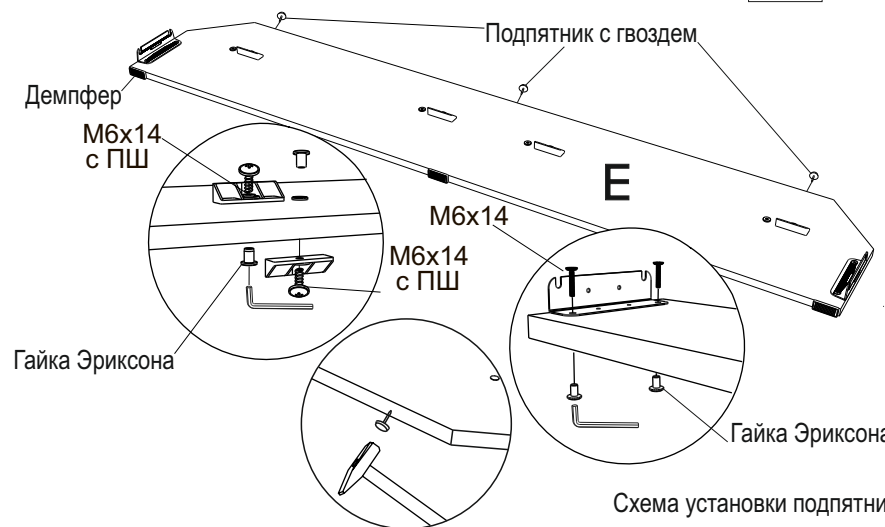

* 3 - при ширине 120
 ** 11 - при ширине 120.

Фурнитура для установки подъемного механизма

Инструкция по сборке кровати Roxy с подъемным механизмом

www.sonum.ru

1

2

3

4

5

6

Схема установки подпятников

Инструмент:

Ключ гаечный, рулетка, ключ шестигранный, отвертка крестовая или шуруповерт (использовать на минимальной скорости вращения с минимальным крутящим моментом)