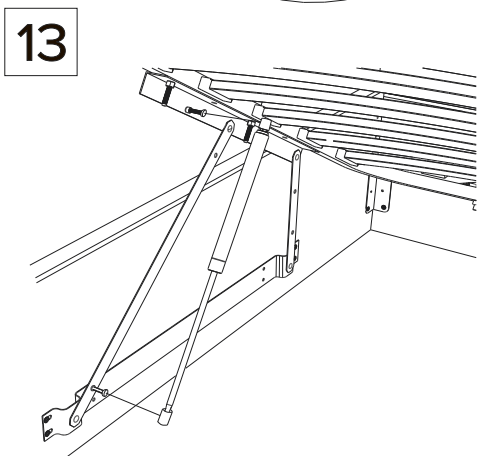

* 3 - при ширине 120
 ** 11 - при ширине 120.

Фурнитура для установки подъемного механизма

Инструкция по сборке кровати Roxy с подъемным механизмом

www.sonum.ru

1

2

3

4

5

6

Схема установки подпятников

Инструмент:

Ключ гаечный, рулетка, ключ шестигранный, отвертка крестовая или шуруповерт (использовать на минимальной скорости вращения с минимальным крутящим моментом)