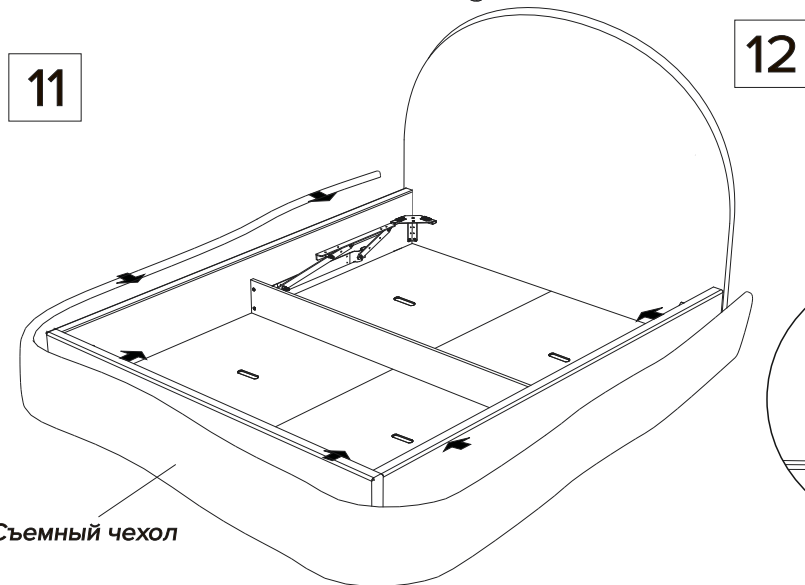

* 3 - при ширине 120
 ** 11 - при ширине 120.

Фурнитура для установки подъемного механизма

Инструкция по сборке кровати Roxy с подъемным механизмом

www.sonum.ru

1

2

3

4

5

6

Схема установки подпятников

Инструмент:

Ключ гаечный, рулетка, ключ шестигранный, отвертка крестовая или шуруповерт (использовать на минимальной скорости вращения с минимальным крутящим моментом)